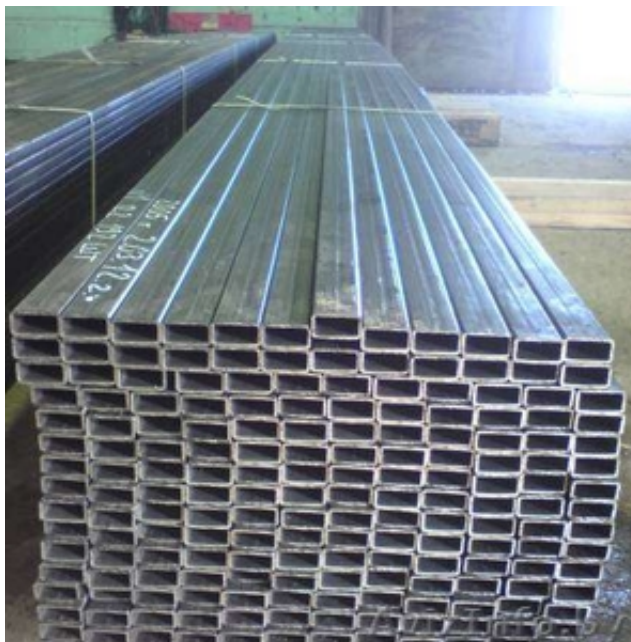

Труба профильная!оптом и в розницу

Барановичи, Беларусь

Размер сечения (мм) от 15*15 до 80*80. Толщина металла 1, 5, 2 или 3 мм. Нарезаем по 2 или 3 метра.

Доставка бесплатная!

Консультация и оформление заказа по телефону!