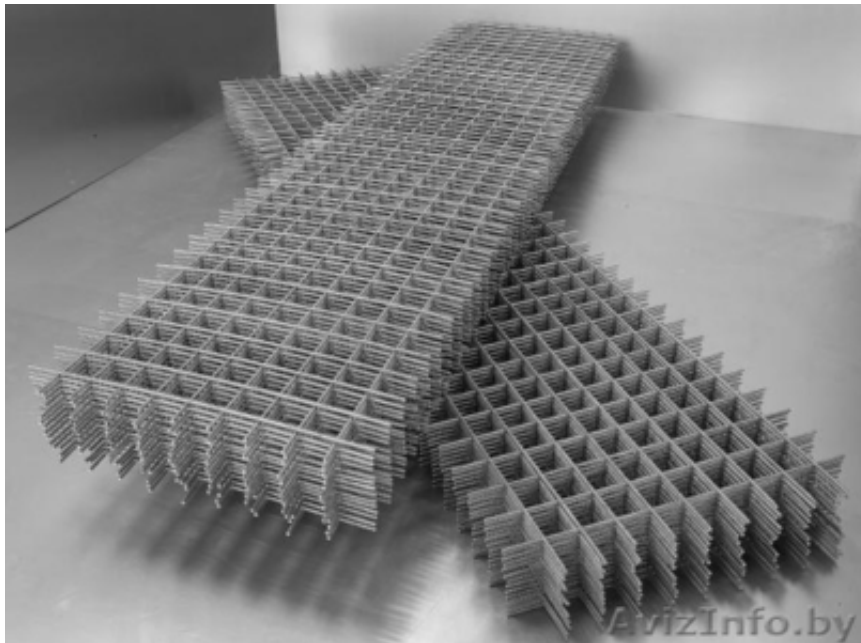

Сетка сварная кладочная в картах с бесплатной доставкой

Барановичи, Беларусь

Предлагаем широкий выбор сварной кладочной сетки.

Размер ячейки:

50*50*4, 50*50*3, 50*50*5, 100*100*4, 100*100*3, 150*150*5, 100*100*5.

Размер карт: 1*2, 0, 5*2, 0, 38*2, 0, 35*2, 1, 5*2.

Толщина проволоки 3мм, 4мм и 5мм

Цены уточняйте по телефону 80444669758; 80297636630.

Работаем без выходных с 8.00 до 20.00.

Бесплатная доставка по всей Беларуси.