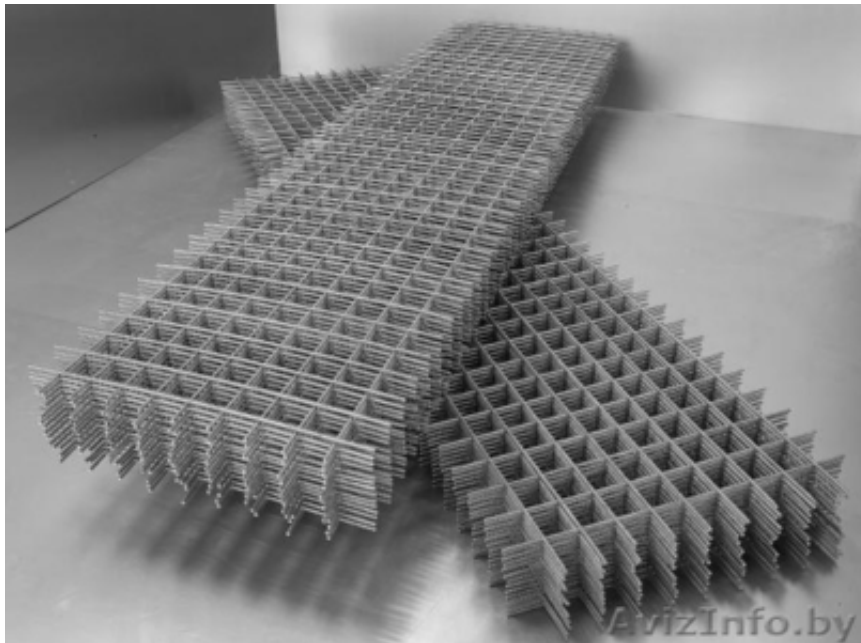

## Сетка сварная кладочная в картах с бесплатной доставкой

Барановичи, Беларусь

Предлагаем широкий выбор сварной кладочной сетки.

Размер ячейки:

50\*50\*4, 50\*50\*3, 50\*50\*5, 100\*100\*4, 100\*100\*3, 150\*150\*5, 100\*100\*5.

Размер карт: 1\*2, 0, 5\*2, 0, 38\*2, 0, 35\*2, 1, 5\*2.

Толщина проволоки 3мм, 4мм и 5мм

Цены уточняйте по телефону 80444669758; 80297636630.

Работаем без выходных с 8.00 до 20.00.

Бесплатная доставка по всей Беларуси.